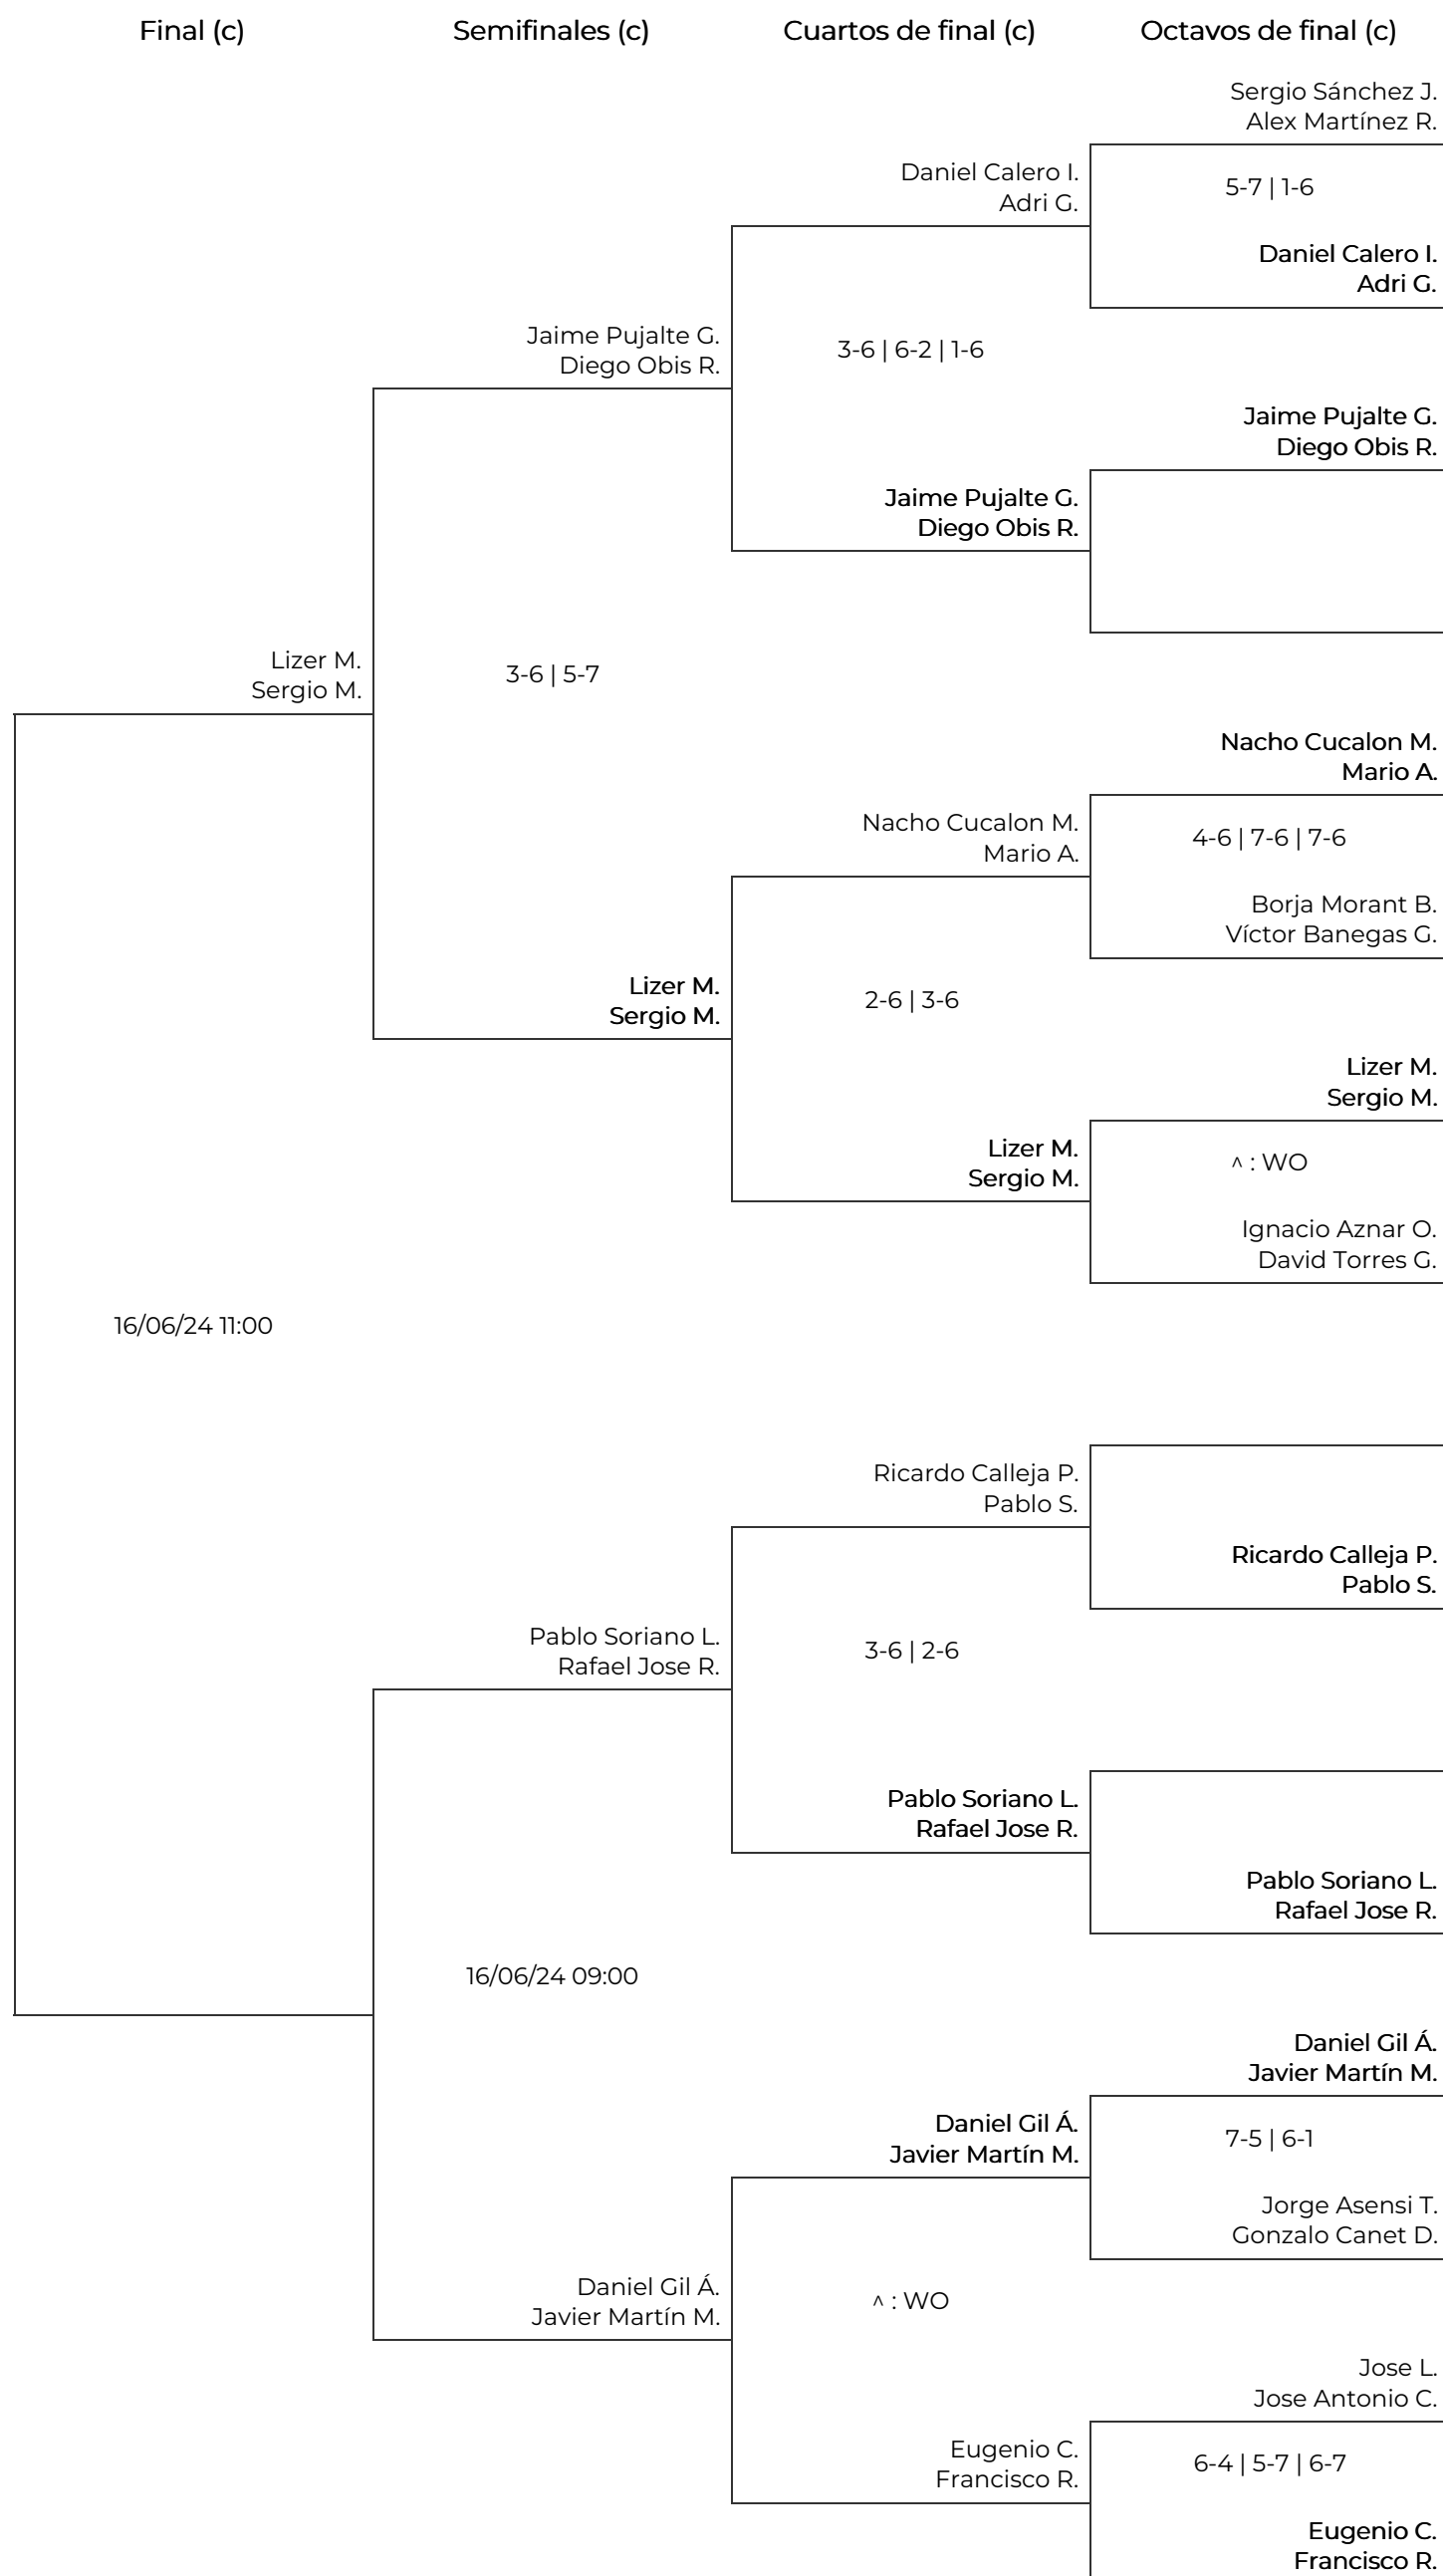

TORNEO OPEN BELA PHILIPS CUP
 OPEN BELA PHILIPS CUP 2024. 3ra Masculina/mixta

TORNEO OPEN BELA PHILIPS CUP

OPEN BELA PHILIPS CUP 2024. 3ra Masculina/mixta

Dieciseisavos de final	Octavos de final	Cuartos de final	Semifinales	Final
1 Sergio Sánchez J./Alex Martínez R.	Sergio Sánchez J. Alex Martínez R.			
2 BYE	6-3 2-6 2-6	Lihuel P. Pablo Bellot L.		
3 Lihuel P./Pablo Bellot L. 7-5 5-7 7-5	Lihuel P. Pablo Bellot L.			
4 Daniel Calero I./Adri G.		7-6 6-1	Lihuel P. Pablo Bellot L.	
5 Jaime Pujalte G./Diego Obis R.	Jaime Pujalte G. Diego Obis R.			
6 BYE	7-6 1-6 4-6	Dominik B. Oskar T.		
7 Dominik B./Oskar T.	Dominik B. Oskar T.			
8 BYE			16/06/24 09:00	
9 Nacho Cucalon M./Mario A.	Nacho Cucalon M. Mario A.			
10 BYE	3-6 3-6	Josu Landa M. Pablo Deusto R.		
11 Borja Morant B./Víctor Banegas G. 6-3 3-6 3-6	Josu Landa M. Pablo Deusto R.			
12 Josu Landa M./Pablo Deusto R.		5-7 2-6	Daniel A. Samir Benatia M.	
13 Lizer M./Sergio M.	Lizer M. Sergio M.			
14 BYE	2-6 3-6	Daniel A. Samir Benatia M.		
15 Daniel A./Samir Benatia M. 7-6 6-0	Daniel A. Samir Benatia M.			
16 Ignacio Aznar O./David Torres G.				16/06/24 11:00
17 Josep J./Darío De L.	Josep J. Darío De L.			
18 BYE	^ : RET	Josep J. Darío De L.		
19 Ricardo Calleja P./Pablo S. 0-6 0-6	Adrián M. Daniel M.			
20 Adrián M./Daniel M.		5-7 0-6	Marcos Valera M. Carlos Pérez S.	
21 Marcos Valera M./Carlos Pérez S.	Marcos Valera M. Carlos Pérez S.			
22 BYE	3-6 6-4 6-4	Marcos Valera M. Carlos Pérez S.		
23 Pablo Soriano L./Rafael Jose R. 0-6 6-7	Pablo Manero K. Pedro Rosell F.			
24 Pablo Manero K./Pedro Rosell F.			7-6 6-3	Marcos Valera M. Carlos Pérez S.
25 Daniel Gil Á./Javier Martín M.	Daniel Gil Á. Javier Martín M.			
26 BYE	4-6 1-6	Ivan E. Juan Jose C.		
27 Ivan E./Juan Jose C. 6-1 6-0	Ivan E. Juan Jose C.			
28 Jorge Asensi T./Gonzalo Canet D.		5-7 5-7	Tobias K. Iván F.	
29 Jose L./Jose Antonio C.	Jose L. Jose Antonio C.			
30 BYE	2-6 2-6	Tobias K. Iván F.		
31 Eugenio C./Francisco R. 3-6 2-6	Tobias K. Iván F.			
32 Tobias K./Iván F.				