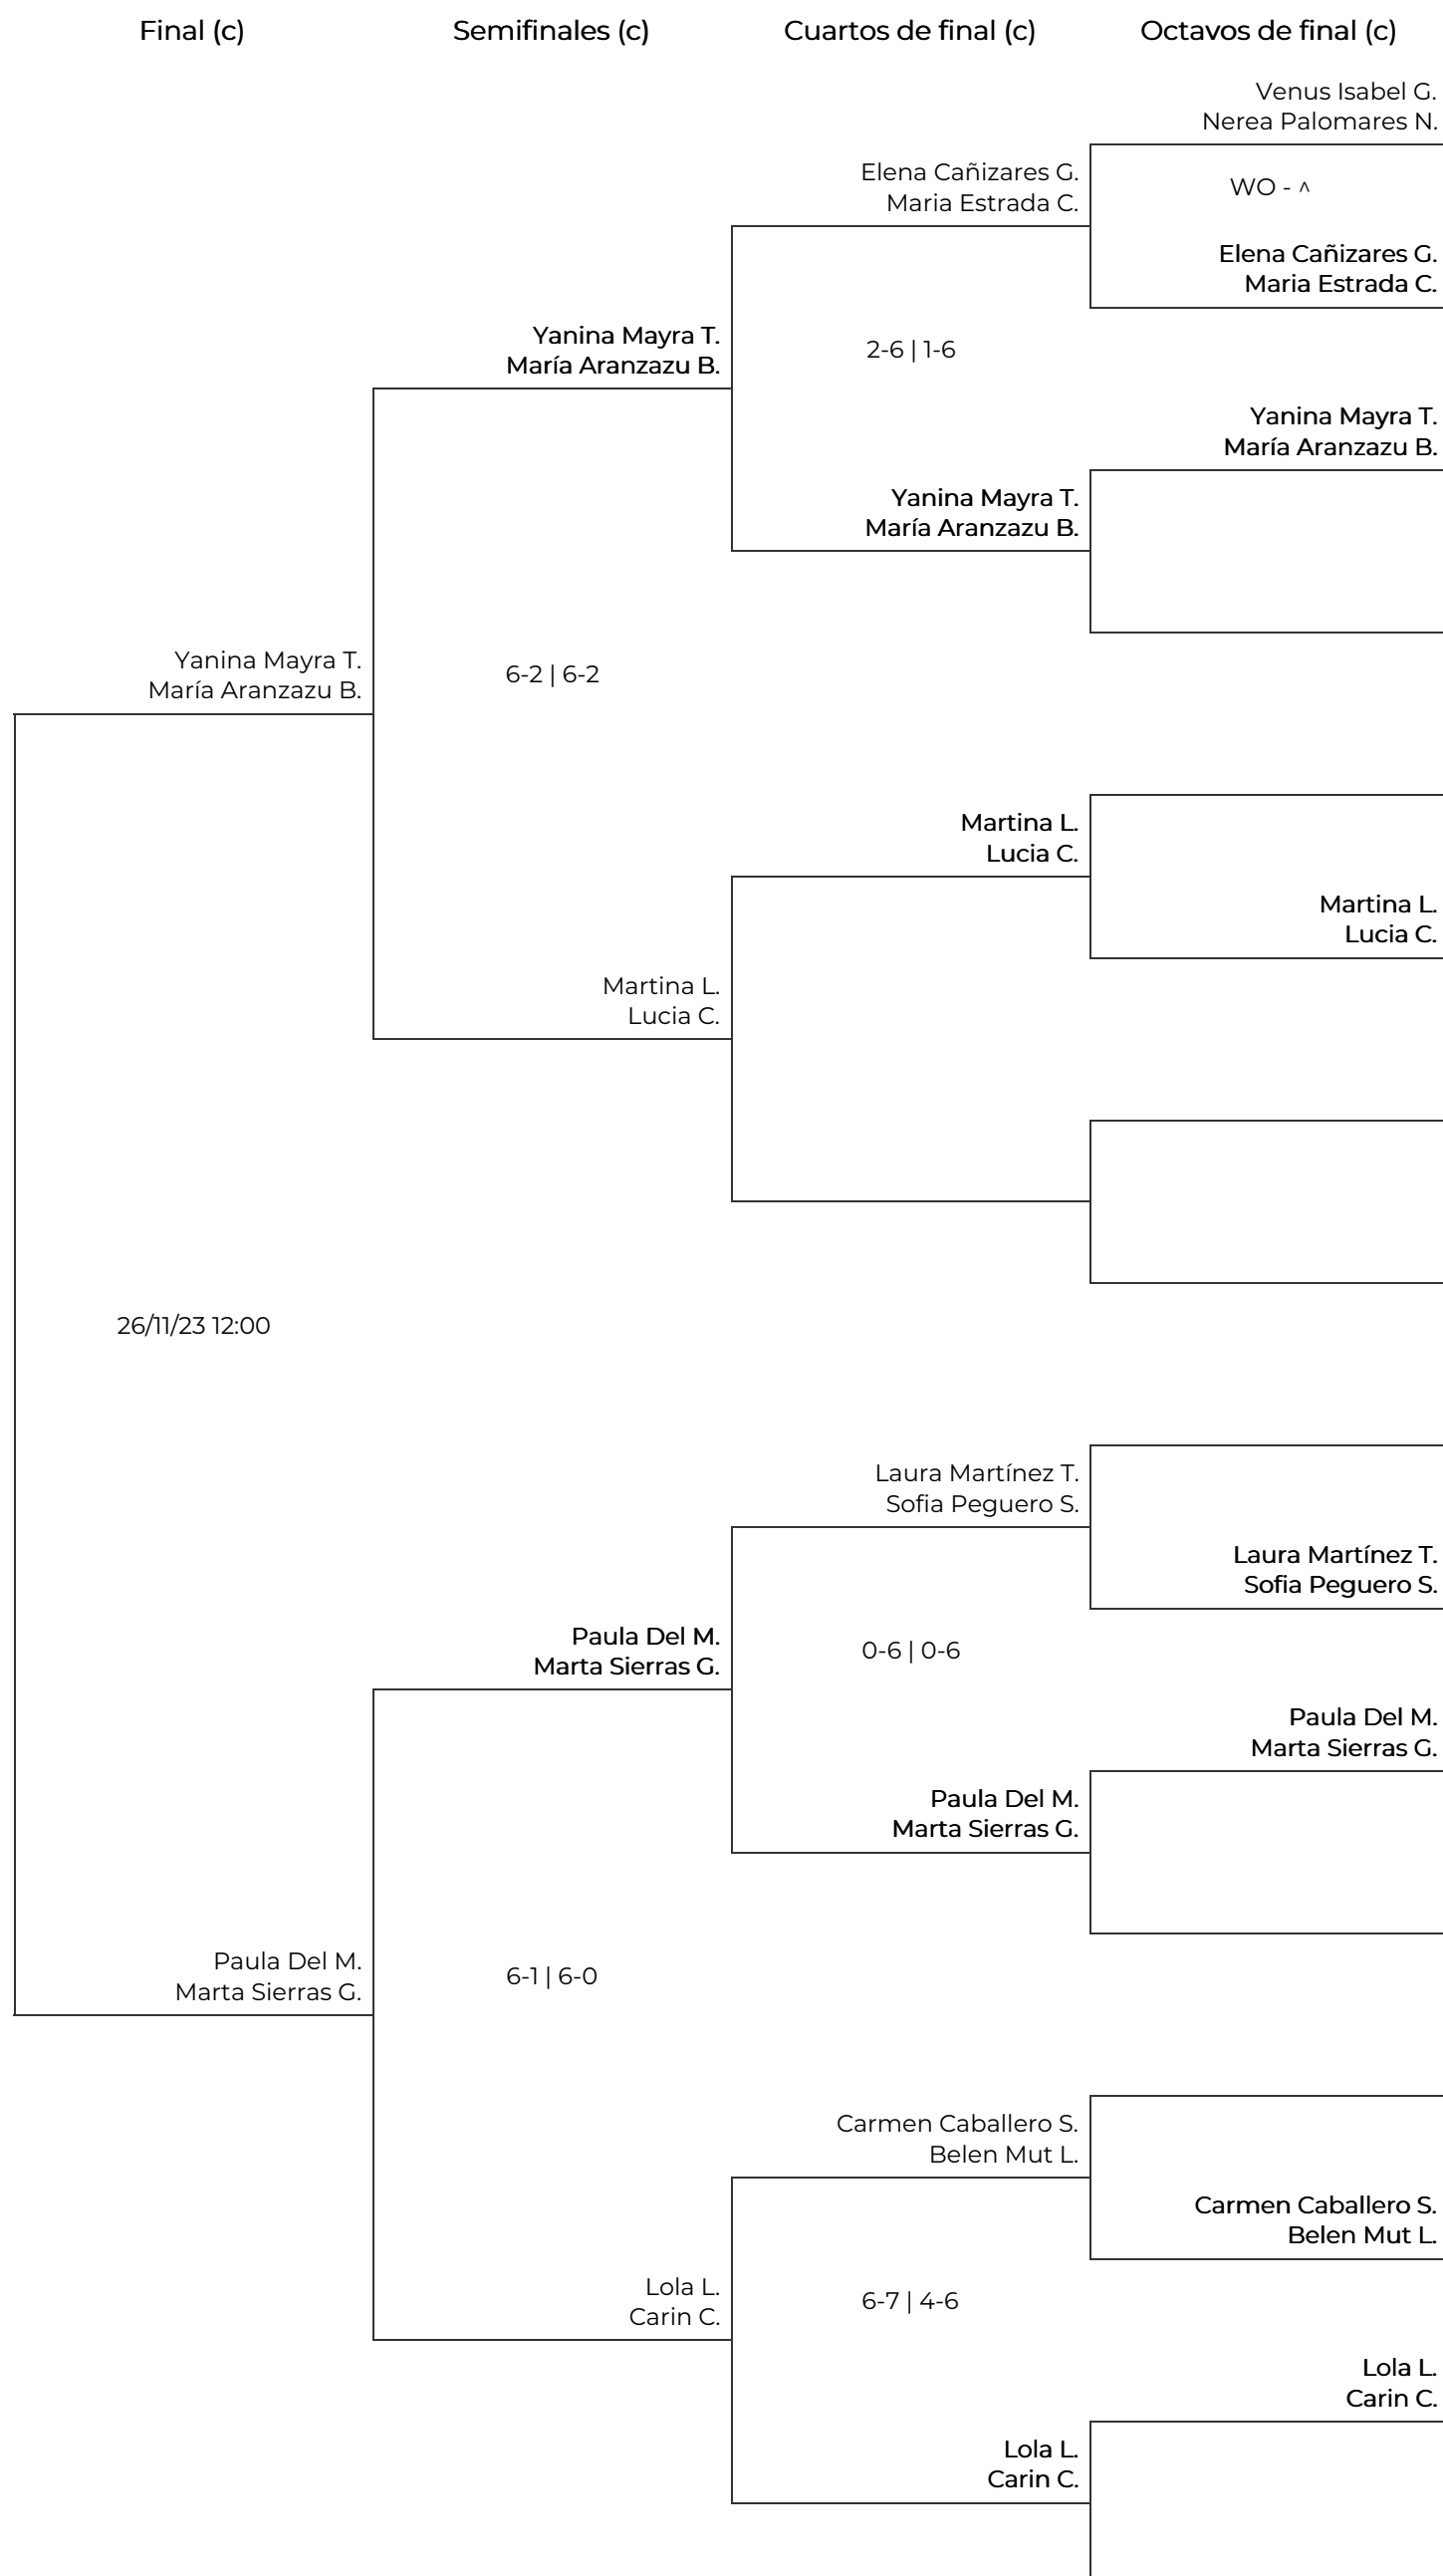

THE PADEL CUP BY CUPRA - ALICANTE
FASE FINAL. BRONZE FEMENINA

THE PADEL CUP BY CUPRA - ALICANTE
FASE FINAL. BRONZE FEMENINA

Dieciseisavos de final	Octavos de final	Cuartos de final	Semifinales	Final
1 Venus Isabel G./Nerea Palomares N.	Venus Isabel G. Nerea Palomares N.			
2 BYE	0-6 0-6	Loreto A. Yaiza Mª N.		
3 Elena Cañizares G./Maria Estrada C.	Loreto A. Yaiza Mª N.			
2-6 3-6		0-6 6-4 4-10	Elena García S. Elena Pérez D.	
4 Loreto A./Yaiza Mª N.				
5 Elena García S./Elena Pérez D.	Elena García S. Elena Pérez D.			
6 BYE	6-2 6-3	Elena García S. Elena Pérez D.		
7 Yanina Mayra T./María Aranzazu B.	Yanina Mayra T. María Aranzazu B.			
8 BYE			3-6 7-5 10-5	Elena García S. Elena Pérez D.
9 Claudia González A./Natalia Durán G.	Claudia González A. Natalia Durán G.			
10 BYE	6-0 6-1	Claudia González A. Natalia Durán G.		
11 Laura María C./Isabel Cristóbal M.	Laura María C. Isabel Cristóbal M.			
6-2 7-6		0-6 1-6	Nuria Vicedo M. Marta Rodríguez G.	
12 Martina L./Lucia C.				
13 Myriam Gutierrez M./Patricia Oliver G.	Myriam Gutierrez M. Patricia Olive...			
14 BYE	WO - ^	Nuria Vicedo M. Marta Rodríguez G.		
15 Nuria Vicedo M./Marta Rodríguez G.	Nuria Vicedo M. Marta Rodríguez G.			
16 BYE				26/11/23 12:00
17 Angela Nereida B./Rosa Azorin C.	Angela Nereida B. Rosa Azorin C.			
18 BYE	6-1 6-2	Angela Nereida B. Rosa Azorin C.		
19 Ángeles Manzanera R./Silvia B.	Ángeles Manzanera R. Silvia B.			
6-0 6-1		6-4 2-6 6-10	Laura Flor R. Nerea F.	
20 Laura Martínez T./Sofia Peguero S.				
21 Paula Del M./Marta Sierras G.	Paula Del M. Marta Sierras G.			
22 BYE	2-6 6-7	Laura Flor R. Nerea F.		
23 Laura Flor R./Nerea F.	Laura Flor R. Nerea F.			
24 BYE			6-0 6-2	Laura Flor R. Nerea F.
25 Inmaculada Guillem O./Andrea Garcia R.	Inmaculada Guillem O. Andrea Garc...			
26 BYE	WO - ^	Fraterna Guerrero M. Mabel Rico N.		
27 Carmen Caballero S./Belen Mut L.	Fraterna Guerrero M. Mabel Rico N.			
2-6 1-6		2-6 7-6 10-8	Fraterna Guerrero M. Mabel Rico N.	
28 Fraterna Guerrero M./Mabel Rico N.				
29 Maria Fca G./Maria Jesus R.	Maria Fca G. Maria Jesus R.			
30 BYE	2-6 6-1 10-4	Maria Fca G. Maria Jesus R.		
31 Lola L./Carin C.	Lola L. Carin C.			
32 BYE				